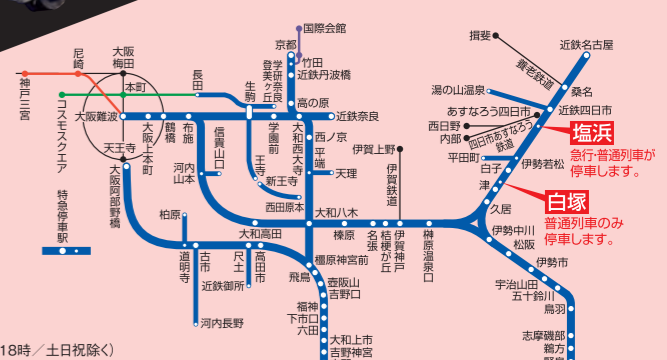

## きんてつ鉄道まつりツアーのご案内

詳しくは近鉄ホームページ「おすすめのツアー」からご覧ください。

※当コースは当書面からのお申込みは承っておりません。パンフレットをご覧いただいたうえで申し込みください。

3月18日(月) 10:00～受付開始

大阪方面出発

往路

貸切列車で行く  
きんてつ鉄道まつり2024 in 塩浜・白塚

出発日 4月20日(土)「楽」・21日(日)「あおぞらII」

※両ツアーとも、コース①またはコース②からお選びください。(お申込み時に選択)  
※選択されたコース以外の区間に乗車される場合は別途運賃が必要です。(白塚会場と塩浜会場間はフリー乗車ではありません。)

今年は2会場で開催!!

きんてつ

参加無料

# 鉄道まつり

2024 in 塩浜・白塚

会場 近鉄  
塩浜検修車庫

名古屋線・塩浜駅から徒歩約5分

4月20日(土)・21日(日)

両日とも10:00～15:00 | 雨天決行  
(最終入場は14:30まで) (荒天中止)

会場 近鉄  
白塚車庫

名古屋線・白塚駅から徒歩約3分

塩浜会場で開催!  
※20日のみ  
トラバサ大移動

白塚会場で開催!  
名阪特急「ひのとり」  
ミニ電車に乗ろう!

※写真はイメージです。  
イベントのお問合せ 近鉄名古屋イベント係 TEL.(059)354-7007 (平日9時10分～18時/土日祝除く)

主催 近畿日本鉄道(株)  
協力 伊賀鉄道(株)、伊勢鉄道(株)、特定非営利活動法人 会計実務教育協会、近畿大学、近鉄車両エンジニアリング(株)、(株)近鉄百貨店、京浜急行電鉄(株)、三岐鉄道(株)、樽見鉄道(株)、長良川鉄道(株)、三重交通(株)、養老鉄道(株)、四日市あすなろ鉄道(株)、沿線各市町・観光協会、FactorISM