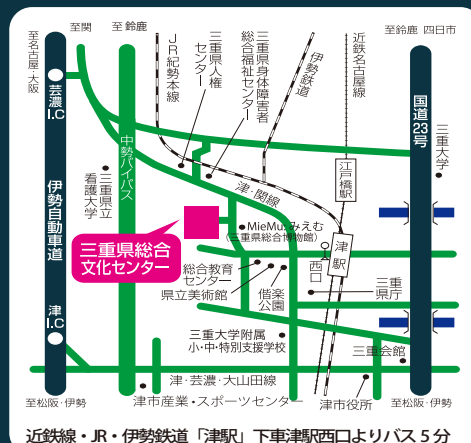

最新情報は、三重県総合文化センターホームページやSNSで随時お知らせいたします。お楽しみに！

[X @Mie_soubun](#)

[f @miesoubun](#)

[i @mie_soubun](#)

竹あかり観覧時のお願い

観覧時は、マナーを守ってお楽しみください。

明るい照明を利用したの写真撮影はご遠慮ください。三脚のご使用は周りの皆様へご配慮いただき、長時間にわたる占有はご遠慮いただきますようお願いいたします。作品への接触、展示スペースへの立入りはご遠慮ください。

諸般の事情により、開催内容・時期・時間が変更になる場合がございます。最新情報はホームページや SNS でご確認ください。

※催しによっては、駐車場が混雑する場合がございます。駐車場混雑情報はホームページにて公開しております。お出かけ前にご確認ください。

近鉄線・JR・伊勢鉄道「津駅」下車津駅西口よりバス5分
総合文化センター前発→津駅行き最終バスは
平日 20:29 発 / 土日祝 20:07 発

canaarea の竹あかりは、会場での販売も予定しています。詳細は、三重県総合文化センター SNS でお知らせいたします。