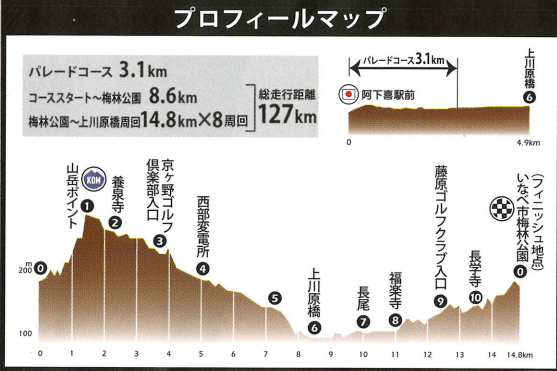

# TOUR OF JAPAN 3rd STAGE INABE 2023 5/23 TUE いなべステージコースマップ

**GOAL**  
 メイン会場・補給地点・フィニッシュ地点  
**いなべ市梅林公園**  
 スタジアムのような応援席から、走り抜ける選手たちを応援しよう!  
**先頭選手フィニッシュ予想 12:30 ころ**

- 凡例
- パレード区間
  - 選手団移動
  - コース(スタート)
  - コース(周回路)
  - 進行方向
  - おすすめ観戦エリア
  - コースに沿っての移動禁止区間(歩道がありません)

歩道に沿って 観戦が可能

規制時間(予定) 9:00~13:30 ころ

規制時間(予定) 9:00~13:30 ころ

規制時間(予定) 9:00~9:50 ころ

規制時間(予定) 9:00~9:40 ころ

**START**

パレード スタート 地点

**阿下喜駅**

いなべ市長と地元高校の自転車部の皆さんが選手の前を走ります。

**9:30パレードスタート**

**P 駐車場のご案内**

いなべ市梅林公園 [いなべ市藤原町] 1717番地	
<b>メイン会場</b> (6:00開場)	入退可可能 ..... 350台 途中退出不可 ..... 400台
エコ福祉広場 [いなべ市藤原町] 3071番地	..... 250台 メイン会場まで徒歩20分
中里ダム駐車場 [いなべ市藤原町] 上相場3154-7	..... 250台 メイン会場まで徒歩15分
北勢市民会館 [いなべ市北勢町] 阿下喜3083-1	..... 100台 スタート会場まで徒歩20分
桐林館 [いなべ市北勢町] 阿下喜1980番地	..... 100台 スタート会場まで徒歩10分