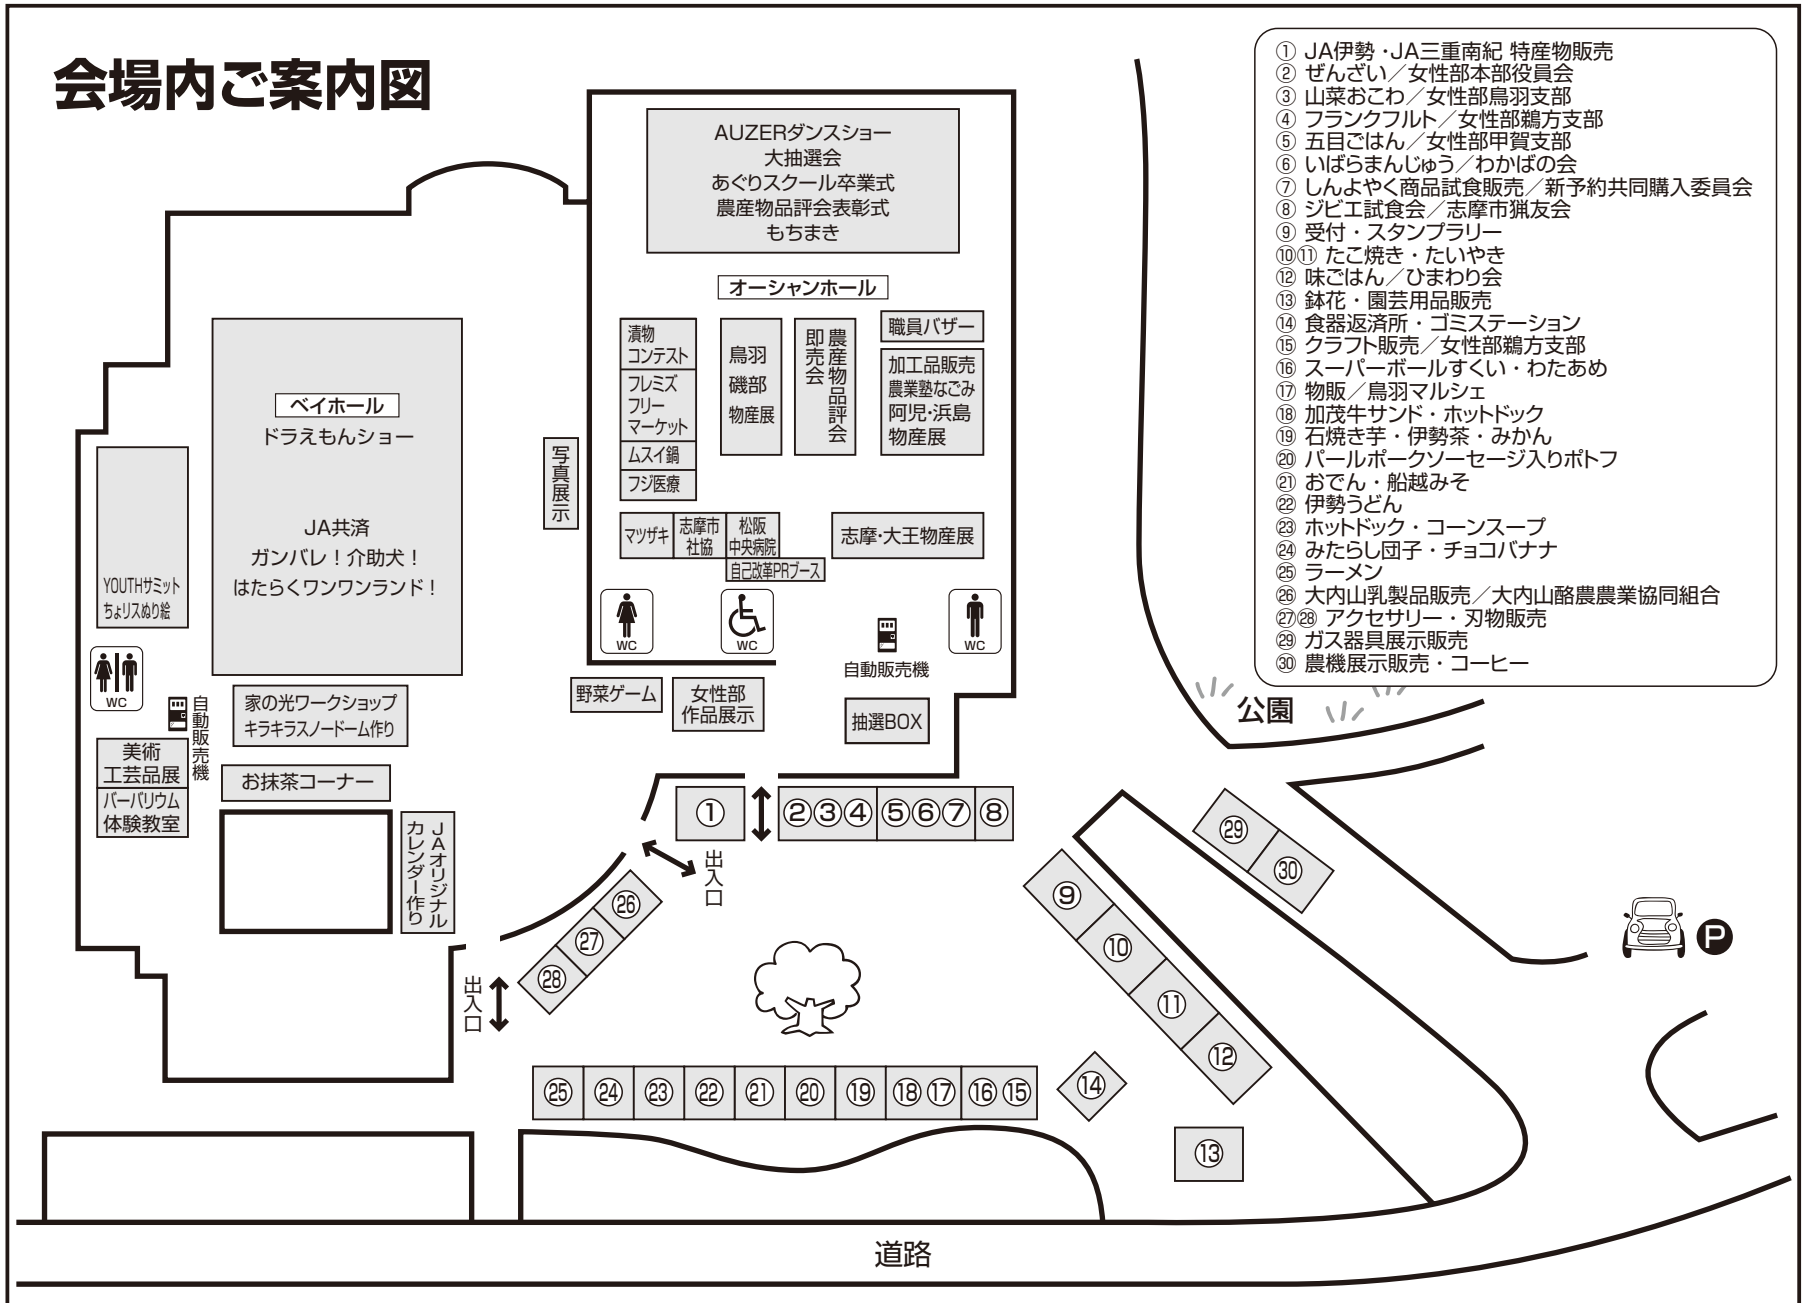

～「農」と「食」のフェスタ2018～

JAまつり

第14回鳥羽志摩地域農産物品評会 同時開催

とき

2018年

12月16日(日)

9:00～15:00 (雨天決行)

ところ

阿児アリーナ

- ① JA伊勢・JA三重南紀 特産物販売
- ② ぜんざい/女性部本部役員会
- ③ 山菜おこわ/女性部鳥羽支部
- ④ フランクフルト/女性部鵜方支部
- ⑤ 五目ごはん/女性部甲賀支部
- ⑥ いばらまんじゅう/わかばの会
- ⑦ しんよやく商品試食販売/新予約共同購入委員会
- ⑧ ジビエ試食会/志摩市猟友会
- ⑨ 受付・スタンプラリー
- ⑩⑪ たこ焼き・たいやき
- ⑫ 味ごはん/ひまわり会
- ⑬ 鉢花・園芸用品販売
- ⑭ 食器返済所・ゴミステーション
- ⑮ クラフト販売/女性部鵜方支部
- ⑯ スーパーボールすくい・わたあめ
- ⑰ 物販/鳥羽マルシェ
- ⑱ 加茂牛サンド・ホットドック
- ⑲ 石焼き芋・伊勢茶・みかん
- ⑳ パールポークソーセージ入りポトフ
20. ㉑ おでん・船越みそ
21. ㉒ 伊勢うどん
22. ㉓ ホットドック・コーンスープ
23. ㉔ みたらし団子・チョコバナナ
24. ㉕ ラーメン
25. ㉖ 大内山乳製品販売/大内山酪農農業協同組合
26. ㉗㉘ アクセサリー・刃物販売
27. ㉙ ガス器具展示販売
28. ㉚ 農機展示販売・コーヒー

●無料シャトルバス運行表

JA越賀店 ↔ 阿児アリーナ (大王・志摩ルート) : A号車

往路	8:00	→	8:05	→	8:07	→	8:10	→	8:15	→	8:25	→	8:30	→	8:32	→	8:36	→	8:40	→	9:00
往路	9:45	→	9:50	→	9:52	→	9:55	→	10:00	→	10:10	→	10:15	→	10:17	→	10:21	→	10:25	→	10:45
往路	12:15	→	12:20	→	12:22	→	12:25	→	12:30	→	12:40	→	12:45	→	12:47	→	12:51	→	12:55	→	13:15
復路	11:45	←	11:40	←	11:38	←	11:35	←	11:30	←	11:20	←	11:15	←	11:13	←	11:09	←	11:05	←	10:45
復路	14:15	←	14:10	←	14:08	←	14:05	←	14:00	←	13:50	←	13:45	←	13:43	←	13:39	←	13:35	←	13:15
復路	16:00	←	15:55	←	15:53	←	15:50	←	15:45	←	15:35	←	15:30	←	15:28	←	15:24	←	15:20	←	15:00

JA中之郷店 ↔ 阿児アリーナ (鳥羽・磯部ルート) : B号車

往路	8:00	→	8:10	→	8:25	→	8:30	→	8:45	→	9:00
往路	9:45	→	9:55	→	10:10	→	10:15	→	10:30	→	10:45
往路	12:15	→	12:25	→	12:40	→	12:45	→	13:00	→	13:15
復路	11:45	←	11:35	←	11:20	←	11:15	←	11:00	←	10:45
復路	14:15	←	14:05	←	13:50	←	13:45	←	13:30	←	13:15
復路	16:00	←	15:50	←	15:35	←	15:30	←	15:15	←	15:00

☆会場アクセス☆

- ●電車・バス
  - ・近鉄志摩線鵜方駅から徒歩10分、タクシーで5分。
  - ・三重交通ふるさと公園口から徒歩2分。
- ●駐車場
  - ・阿児アリーナ 200台

※駐車場には限りがございますので、無料シャトルバス、または公共交通機関をご利用ください。

JAまつり タイムスケジュール

時間	イベント	場所
9:00～	農産物品評会即売開始 物産展販売開始	オーシャンホール
9:00～	模擬店販売開始	屋外テント
9:00～	美術工芸品展	ミーティングルーム
9:00～	YOUTHサミット スタンプラリー・ちよリスぬり絵	和室・ 屋外テント
9:00～	JAオリジナル カレンダー作り	ロビー
9:00～	家の光ワークショップ キラキラスノードーム作り	ロビー
9:00～	ハーバリウム体験教室	ミーティングルーム
10:00～12:15	大抽選会受付開始	オーシャンホール入口
10:30～	ドラえもんショー (1回目)	ベイホール
11:30～	JA共済 ガンバレ！介助犬！ はたらくワンワンランド	ベイホール
12:00～	Auzer ダンスショー	オーシャンホールステージ
12:30～	大抽選会開始	オーシャンホールステージ
13:00～	ドラえもんショー (2回目)	ベイホール
13:40～14:00	あぐりスクール卒業式	オーシャンホールステージ
14:20～14:50	農産物品評会表彰式	
14:50～15:00	志摩市・鳥羽市猟友会への贈呈式	
15:00～	もちまき	

お問い合わせは JA鳥羽志摩 ☎0599-43-5885(代)