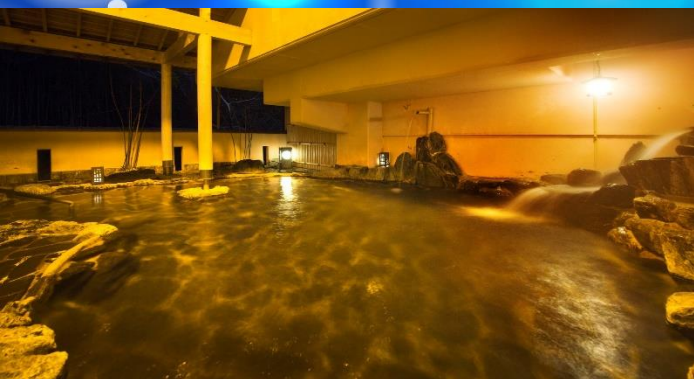

プレミアムステイ賞

宿泊ペアチケット (10万円相当)

- ・ アクアイグニス
- ・ 湯元榊原館
- ・ メナード青山リゾート
- ・ 志摩観光ホテル
- ・ 熊野倶楽部

各1名様